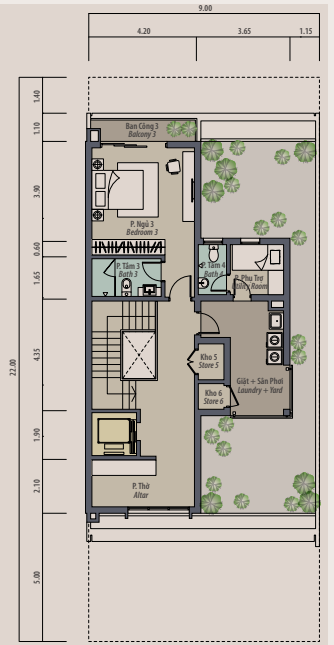

LOẠI

D

4 Tầng, Căn Đầu Hối

- 4 PHÒNG NGỦ
- 5 PHÒNG TẮM
- 1 PHÒNG LÀM VIỆC
- 1 PHÒNG CHO KHÁCH
- 1 PHÒNG TẮM KHÁCH
- 1 PHÒNG PHỤ TRỢ

Diện Tích Xây Dựng 427 M<sup>2</sup>

Tổng Số Căn 3

Diện Tích Lô Đất 198 M<sup>2</sup>

Diện Tích Chỗ Đỗ Xe 45 M<sup>2</sup>

Mặt Bằng Tầng 1

Mặt Bằng Tầng 2

Mặt Bằng Tầng 3

Mặt Bằng Tầng 4

LOẠI

D<sub>(M)</sub>

4 Tầng, Căn Đầu Hối

- 4 PHÒNG NGỦ
- 5 PHÒNG TẮM
- 1 PHÒNG LÀM VIỆC
- 1 PHÒNG CHO KHÁCH
- 1 PHÒNG TẮM KHÁCH
- 1 PHÒNG PHỤ TRỢ

Diện Tích Xây Dựng 427 M<sup>2</sup>

Tổng Số Căn 4

Diện Tích Lô Đất 198 M<sup>2</sup>

Diện Tích Chỗ Đỗ Xe 45 M<sup>2</sup>