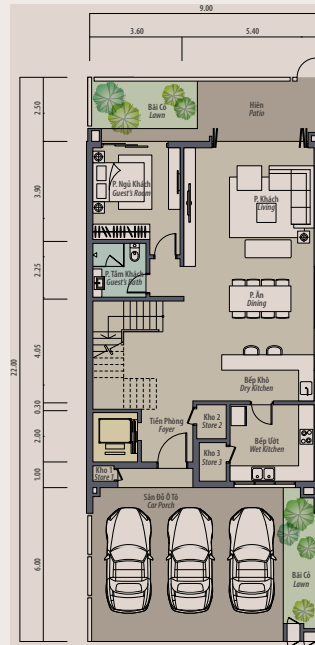

LOẠI

D

4 Tầng, Căn Đầu Hối

- 4 PHÒNG NGỦ
- 5 PHÒNG TẮM
- 1 PHÒNG LÀM VIỆC
- 1 PHÒNG CHO KHÁCH
- 1 PHÒNG TẮM KHÁCH
- 1 PHÒNG PHỤ TRỢ

Diện Tích Xây Dựng 427 M<sup>2</sup>

Tổng Số Căn 3

Diện Tích Lô Đất 198 M<sup>2</sup>

Diện Tích Chỗ Đỗ Xe 45 M<sup>2</sup>

Mặt Bằng Tầng 1

Mặt Bằng Tầng 2

Mặt Bằng Tầng 3

Mặt Bằng Tầng 4

LOẠI

D<sub>(M)</sub>

4 Tầng, Căn Đầu Hối

- 4 PHÒNG NGỦ
- 5 PHÒNG TẮM
- 1 PHÒNG LÀM VIỆC
- 1 PHÒNG CHO KHÁCH
- 1 PHÒNG TẮM KHÁCH
- 1 PHÒNG PHỤ TRỢ

Diện Tích Xây Dựng 427 M<sup>2</sup>

Tổng Số Căn 4

Diện Tích Lô Đất 198 M<sup>2</sup>

Diện Tích Chỗ Đỗ Xe 45 M<sup>2</sup>