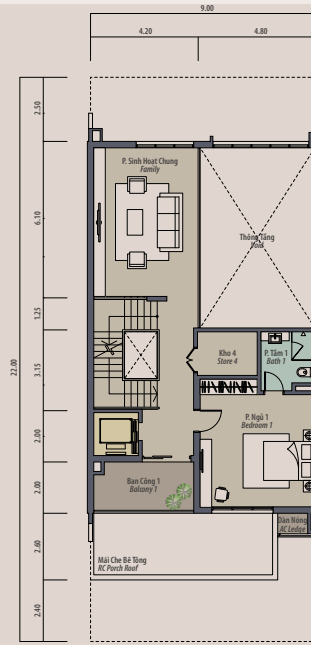

LOẠI

D

4 Tầng, Căn Đầu Hối

- 4 PHÒNG NGỦ
- 5 PHÒNG TẮM
- 1 PHÒNG LÀM VIỆC
- 1 PHÒNG CHO KHÁCH
- 1 PHÒNG TẮM KHÁCH
- 1 PHÒNG PHỤ TRỢ

Diện Tích Xây Dựng 427 M<sup>2</sup>

Tổng Số Căn 3

Diện Tích Lô Đất 198 M<sup>2</sup>

Diện Tích Chỗ Đỗ Xe 45 M<sup>2</sup>

Mặt Bằng Tầng 1

Mặt Bằng Tầng 2

Mặt Bằng Tầng 3

Mặt Bằng Tầng 4

LOẠI

D<sub>(M)</sub>

4 Tầng, Căn Đầu Hối

- 4 PHÒNG NGỦ
- 5 PHÒNG TẮM
- 1 PHÒNG LÀM VIỆC
- 1 PHÒNG CHO KHÁCH
- 1 PHÒNG TẮM KHÁCH
- 1 PHÒNG PHỤ TRỢ

Diện Tích Xây Dựng 427 M<sup>2</sup>

Tổng Số Căn 4

Diện Tích Lô Đất 198 M<sup>2</sup>

Diện Tích Chỗ Đỗ Xe 45 M<sup>2</sup>