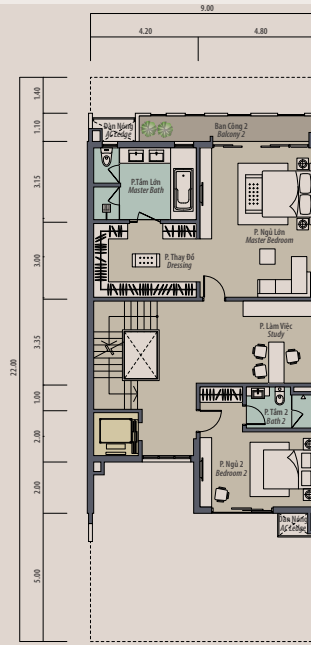

LOẠI

D

4 Tầng, Căn Đầu Hối

- 4 PHÒNG NGỦ
- 5 PHÒNG TẮM
- 1 PHÒNG LÀM VIỆC
- 1 PHÒNG CHO KHÁCH
- 1 PHÒNG TẮM KHÁCH
- 1 PHÒNG PHỤ TRỢ

Diện Tích Xây Dựng 427 M<sup>2</sup>

Tổng Số Căn 3

Diện Tích Lô Đất 198 M<sup>2</sup>

Diện Tích Chỗ Đỗ Xe 45 M<sup>2</sup>

Mặt Bằng Tầng 1

Mặt Bằng Tầng 2

Mặt Bằng Tầng 3

Mặt Bằng Tầng 4

LOẠI

D<sub>(M)</sub>

4 Tầng, Căn Đầu Hối

- 4 PHÒNG NGỦ
- 5 PHÒNG TẮM
- 1 PHÒNG LÀM VIỆC
- 1 PHÒNG CHO KHÁCH
- 1 PHÒNG TẮM KHÁCH
- 1 PHÒNG PHỤ TRỢ

Diện Tích Xây Dựng 427 M<sup>2</sup>

Tổng Số Căn 4

Diện Tích Lô Đất 198 M<sup>2</sup>

Diện Tích Chỗ Đỗ Xe 45 M<sup>2</sup>